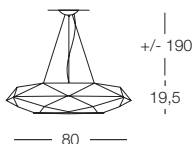

2 x MAX 70W E27 alo. ENERGY SAVER

o-o-oderou-o-или

2 x MAX 20W E27 PL-EL. ENERGY SAVING

06

BI

**530,00**

DIAMOND SO80

CE F IP 20