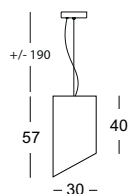

## PANK SO30

Codice Code	Lampadina Bulbs	Mont. Frame	Vetro Glass	€ IVAescl. excl. VAT
0522SO06AVFL	1 x MAX 105W E27 alo.	06	AV	<b>310,00</b>
0522SO06AZFL	о-ор-оде-о-о-или 1 x MAX 23W E27 PL-EL.	06	AZ	<b>310,00</b>
0522SO06BIFL		06	BI	<b>310,00</b>
0522SO06GRFL		06	GR	<b>310,00</b>
0522SO06REFL		06	RE	<b>310,00</b>
0522SO06TOFL		06	TO	<b>310,00</b>
0522SO06VEFL		06	VE	<b>310,00</b>
0522SO06N1FL		06	N1	<b>378,00</b>
0522SO06N2FL		06	N2	<b>378,00</b>
0522SO06N3FL		06	N3	<b>378,00</b>
0522SO06N4FL		06	N4	<b>378,00</b>
0522SO06N5FL		06	N5	<b>378,00</b>
0522SO06B1FL		06	B1	<b>378,00</b>
0522SO06B2FL		06	B2	<b>378,00</b>
0522SO06B3FL		06	B3	<b>378,00</b>
0522SO06B4FL		06	B4	<b>378,00</b>