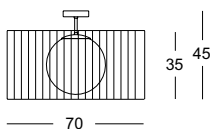

FOG PL 70 PLISSÉ

0211PL08AVIN	1 x Max 105W E27 alo. ENERGY SAVER	08	AV	538,00
0211PL08BIIN	ор-ор-ор-ор-или	08	BI	538,00
0211PL08NOIN	1 x MAX 23-30W E27 PL-EL. ENERGY SAVING	08	NO	538,00
0211PL08MKIN		08	MK	538,00