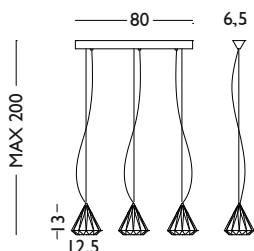

KARAT S3L

0900SO04CTAL
0900SO04SAAL

3 x MAX 42W G9 alb. ENERGY SAVER

04

CT

475,00

04

SA

475,00