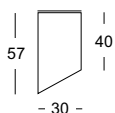

PANK PL30

Codice Code	Lampadina Bulbs	Mont. Frame	Vetro Glass	€ IVAescl. excl. VAT
0522PLO6AVFL	1 x MAX 105W E27 alo. ENERGY SAVER	06	AV	270,00
0522PLO6AZFL	о-о-одег-о-или 1 x MAX 23W E27 PL-EL. ENERGY SAVER	06	AZ	270,00
0522PLO6BIFL		06	BI	270,00
0522PLO6GRFL		06	GR	270,00
0522PLO6REFL		06	RE	270,00
0522PLO6TOFL		06	TO	270,00
0522PLO6VEFL		06	VE	270,00
0522PLO6N1FL		06	N1	336,00
0522PLO6N2FL		06	N2	336,00
0522PLO6N3FL		06	N3	336,00
0522PLO6N4FL		06	N4	336,00
0522PLO6N5FL		06	N5	336,00
0522PLO6B1FL		06	B1	336,00
0522PLO6B2FL		06	B2	336,00
0522PLO6B3FL		06	B3	336,00
0522PLO6B4FL		06	B4	336,00