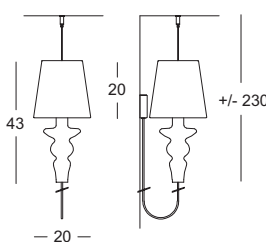

GADORA PA1 S

ES0602PA04AVAL

1 x MAX 42W E14 alo.  ENERGY SAVER

04

AV

322,00

ES0602PA04BIAL

o-or-oder-ou-o-или