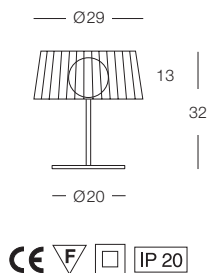

Codice
Code

Lampadina
Bulbs

Mont.
Frame

Vetro
Glass

€
IVAescl.
excl.VAT

RIBBON

design **Andrea Lazzari** 2010

COLORE MONTATURA - FRAME COLOR - GESTELL FARBEN - COULEUR STRUCTURE - COLOR ARMAZÓN - ЦВЕТ РАМЫ

06: Bianco - White - Weiss - Blanc - Blanco - Белый

07: Nero - Black - Schwarz - Noir - Negro - Чёрный

08: Nichel satinato - Nickel satin finish - Nickel satiniert - Nickel satiné - Niquel satinado - Сатинированный никель

COLORE DIFFUSORE - DIFFUSER COLOR - DIFFUSOR FARBEN - COULEUR DIFFUSEUR - COLOR DIFUSOR - ЦВЕТ ОТРАЖАТЕЛЯ

AV: Tessuto avorio - Fabric ivory - Elfenbein Stoffschirm - Tissu ivoire - Tejido marfil - Ткань цвета слоновой кости

BI: Tessuto bianco - Fabrik white - Weiss Stoffschirm - Tissu blanc - Tejido blanco - Ткань белая

NO: Tessuto nero - Fabric black - Schwarz Stoffschirm - Tissu noir - Tejido negro - Чёрная ткань

MK: Tessuto mocha - Fabric mocha - Moka Stoffschirm - Tissu mokka - Tejido mocha - Ткань темно-коричневая

RIBBON CO

0480CO08AVAL

1 x MAX 42W G9 alo. ENERGY SAVER

08

AV

297,00

0480CO08BIAL

08

BI

297,00

0480CO08NOAL

08

NO

297,00

0480CO08MKAL

08

MK

297,00