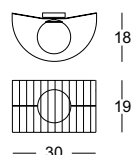

FOG PA 30 PLISSÉ

0210PA08AVAL	1 x MAX 42W G9 alo. ENERGY SAVER	08	AV	244,00
0210PA08BIAL		08	BI	244,00
0210PA08NOAL		08	NO	244,00
0210PA08MKAL		08	MK	244,00