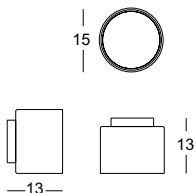

0250CO04BLAL

1 x MAX 42W G9 alo. ENERGY SAVER

04

BL

206,00

0250CO04RSAL

Lente in vetro satinata
Satin finish glass lens
Lentille en verre satiné
Lente en cristal satinado
Schirm aus satiniertem Glas
Сатинированная стеклянная линза

04

RS

216,00

0250CO08BLAL

08

BL

206,00

0250CO08RSAL

08

RS

216,00

ROUND PP

0220PP04BLAL

1 x MAX 42W G9 alo. ENERGY SAVER

04

BL

242,00

0220PP04RSAL

04

RS

251,00

0220PP08BLAL

08

BL

219,00

0220PP08RSAL

08

RS

231,00

ROUND PP GLASS