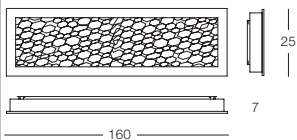

Codice
Code

Lampadina
Bulbs

Mont.
Frame

Vetro
Glass

IVAescl.
excl. VAT

€

ES0033PP20ORFE

2 x MAX 80W G5 fluo.

20

OR

1.739,00

ES0033PP21AGFE

Ballast elettronico / electronic ballast
Elektronische Vorschaltgerate
Ballast électronique / Ballast electronico
Электронный балласт

21

AG

1.739,00

ES0033PP06BOFE

06

BO

1.476,00

HEART

design **Andrea Lazzari** 2012

COLORE MONTATURA - FRAME COLOR - GESTELL FARBEN - COULEUR STRUCTURE - COLOR ARMAZÓN - ЦВЕТ РАМЫ

04: Cromo - Chrome - Chrom - Chrome - Cromo - Хром

06: Bianco - White - Weiss - Blanc - Blanco - Белый

07: Nero - Black - Schwarz - Noir - Negro - Чёрный

COLORE DIFFUSORE - DIFFUSER COLOR - DIFFUSOR FARBEN - COULEUR DIFFUSEUR - COLOR DIFUSOR - ЦВЕТ ОТРАЖАТЕЛЯ

AV: Tessuto avorio - Fabric ivory - Elfenbein Stoffschirm - Tissu ivoire - Tejido marfil - Ткань цвета слоновой кости

BI: Tessuto bianco - Fabrik white - Weiss Stoffschirm - Tissu blanc - Tejido blanco - Ткань белая

NO: Tessuto nero - Fabric black - Schwarz Stoffschirm - Tissu noir - Tejido negro - Чёрная ткань