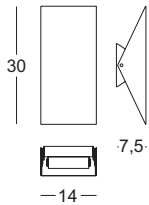

FUNZIONE

design **Itlab.Design** 2004

COLORE MONTATURA - FRAME COLOR - GESTELL FARBEN - COULEUR STRUCTURE - COLOR ARMAZÓN - ЦВЕТ РАМЫ

01: Acciaio satinato - Steel satin finish - Stahl Inox satiniert - Acier inox satiné - Acero inox satinado - Сатинированный сталь

COLORE DIFFUSORE - DIFFUSER COLOR - DIFFUSOR FARBEN - COULEUR DIFFUSEUR - COLOR DIFUSOR - ЦВЕТ ОТРАЖАТЕЛЯ

SV: Senza diffusore - Without diffuser - Ohne Streukörper - Sans diffuseur - Sin difusor - Без рассеивателя

FUNZIONE PA

0130PA01SVAL

1 x MAX 120W
R7s 74,9 mm. ENERGY SAVER

01

SV

159,00

IN&OUT

design **Andrea Lazzari** 2011

COLORE MONTATURA - FRAME COLOR - GESTELL FARBEN - COULEUR STRUCTURE - COLOR ARMAZÓN - ЦВЕТ РАМЫ

06: Bianco - White - Weiss - Blanc - Blanco - Белый

COLORE DIFFUSORE - DIFFUSER COLOR - DIFFUSOR FARBEN - COULEUR DIFFUSEUR - COLOR DIFUSOR - ЦВЕТ ОТРАЖАТЕЛЯ

BI: Tessuto bianco - Fabrik white - Weiss Stoffschirm - Tissu blanc - Tejido blanco - Ткань белая

AV: Tessuto avorio - Fabric ivory - Elfenbein Stoffschirm - Tissu ivoire - Tejido marfil - Ткань цвета слоновой кости

IN & OUT PP 60 AL