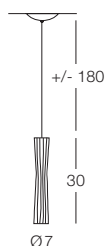

FRISÉ MINI SO 1 G9

ES0501SO08SEAL

1 x MAX 42W G9 alo. ENERGY SAVER

08

SE

182,00

ES0501SO15SEAL

15

SE

182,00

ES0501SO19SEAL

19

SE

182,00

DECO4B

Decentramento / Off centre position
Décentration / Dezentrale Abhängung
Descentration / Децентрализация

04

11,30