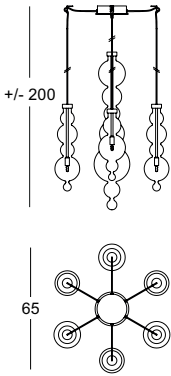

Codice
Code

Lampadina
Bulbs

Mont.
Frame

Vetro
Glass

IVAescl.
excl. VAT

SAN MARCO SO7

ES0636SO04AMAL
ES0636SO04CTAL
ES0636SO04FUAL

7 x MAX 42W G9 alo. ENERGY SAVER

04 AM
04 CT
04 FU

1.992,00
1.909,00
2.151,00