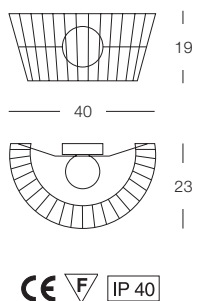

RIBBON PA 40

0480PA08AVAL

1 x MAX 42W G9 alo. ENERGY SAVER

08

AV

279,00

0480PA08BIAL

08

BI

279,00

0480PA08NOAL

08

NO

279,00

0480PA08MKAL

08

MK

279,00