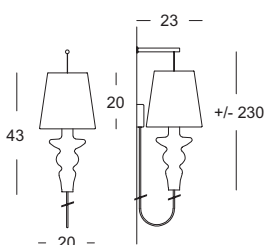

GADORA PA1 M

ES0601PA04AVAL

1 x MAX 42W E14 alo.  ENERGY SAVER

04

AV

363,00

ES0601PA04BIAL

o-or-oder-ou-o-или