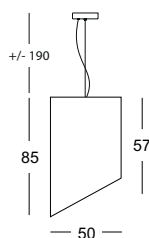

PANK SO50

0523SO06AVFL	4 x MAX 42W E27 alo.	06	AV	433,00
0523SO06AZFL	о-ор-оде-о-о-или 4 x MAX 20W E27 PL-EL.	06	AZ	433,00
0523SO06BIFL		06	BI	433,00
0523SO06GRFL		06	GR	433,00
0523SO06REFL		06	RE	433,00
0523SO06TOFL		06	TO	433,00
0523SO06VEFL		06	VE	433,00
0523SO06N1FL		06	N1	522,00
0523SO06N2FL		06	N2	522,00
0523SO06N3FL		06	N3	522,00
0523SO06N4FL		06	N4	522,00
0523SO06N5FL		06	N5	522,00
0523SO06B1FL		06	B1	522,00
0523SO06B2FL		06	B2	522,00
0523SO06B3FL		06	B3	522,00
0523SO06B4FL		06	B4	522,00