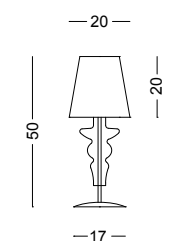

GADORA

design Romani Saccani Architetti Associati 2011

COLORE MONTATURA - FRAME COLOR - GESTELL FARBEN - COULEUR STRUCTURE - COLOR ARMAZÓN - ЦВЕТ РАМЫ

04: Cromo - Chrome - Chrom - Chrome - Cromo - Хром

COLORE DIFFUSORE - DIFFUSER COLOR - DIFFUSOR FARBEN - COULEUR DIFFUSEUR - COLOR DIFUSOR - ЦВЕТ ОТРАЖАТЕЛЯ

AV: Tessuto avorio - Fabric ivory - Elfenbein Stoffschirm - Tissu ivoire - Tejido marfil - Ткань цвета слоновой кости

BI: Tessuto bianco - Fabrik white - Weiss Stoffschirm - Tissu blanc - Tejido blanco - Ткань белая

CR: Tessuto grigio-cromo - Fabrik chrome-grey - Stoffschirm Chrom-grau - Tissu gris-chrome - Tejido cromo-gris - Ткань Серый-хром

GT: Tessuto golden teak - Fabrik golden teak - Teak gold stoffschirm - Tissu golden teak - Tejido golden teak - Ткань Золотой тик

VI: Tessuto Blu Violet - Fabrik Blue Violet - Blau Violett Stoffschirm - Tissu Blau Violet - Tejido Azul Morado - Ткань Синяя Фиолетовая

GADORA CO