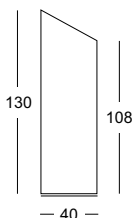

0520TE06AVFL	3 x MAX 70W E27 alo.	06	AV	657,00
0520TE06AZFL		06	AZ	657,00
0520TE06BIFL		06	BI	657,00
0520TE06GRFL		06	GR	657,00
0520TE06REFL		06	RE	657,00
0520TE06TOFL		06	TO	657,00
0520TE06VEFL		06	VE	657,00
0520TE06N1FL		06	N1	752,00
0520TE06N2FL		06	N2	752,00
0520TE06N3FL		06	N3	752,00
0520TE06N4FL		06	N4	752,00
0520TE06N5FL		06	N5	752,00
0520TE06B1FL		06	B1	752,00
0520TE06B2FL		06	B2	752,00
0520TE06B3FL		06	B3	752,00
0520TE06B4FL		06	B4	752,00