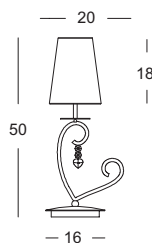

ES0130CO04AVAL

1 x MAX 42W E14 alo.

04

AV

239,00

ES0130CO04BIAL

o-o-o-o-o-o-или

04

BI

239,00

ES0130CO04NOAL

1 x MAX 15W E14 fluo.

04

NO

239,00

ES0130CO06BIAL

06

BI

202,00

ES0130CO07NOAL

07

NO

202,00