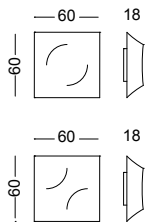

0600PP06BIAL

2 x MAX 53W E27 glo. ENERGY SAVER

06

BI

228,00

0600PP06AVAL

Con vetro interno
With inner glass
Mit innere Glass
Avec verre interieur
Con cristal interno
Внутреннего стекла

06

AV

228,00

IN & OUT PP 60 FL