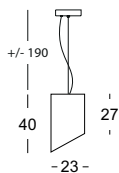

PANK SO23

-23-

0521SO06AVFL	1 x MAX 70W E27 alò.	06	AV	293,00
0521SO06AZFL	ор-ор-ор-ор-или	06	AZ	293,00
0521SO06BIFL	1 x MAX 23W E27 PL-EL.	06	BI	293,00
0521SO06GRFL		06	GR	293,00
0521SO06REFL		06	RE	293,00
0521SO06TOFL		06	TO	293,00
0521SO06VEFL		06	VE	293,00
0521SO06N1FL		06	N1	331,00
0521SO06N2FL		06	N2	331,00
0521SO06N3FL		06	N3	331,00
0521SO06N4FL		06	N4	331,00
0521SO06N5FL		06	N5	331,00
0521SO06B1FL		06	B1	331,00
0521SO06B2FL		06	B2	331,00
0521SO06B3FL		06	B3	331,00
0521SO06B4FL		06	B4	331,00