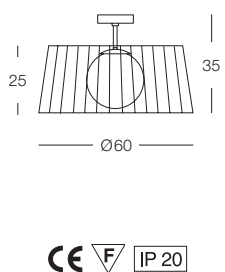

RIBBON PL 60

0480PL08AVIN

1 x MAX 70W E27 alo. ENERGY SAVER

08

AV

527,00

0480PL08BIIN

0-0-0-0-0-0-0-0-и

08

BI

527,00

0480PL08NOIN

1 x MAX 23W E27 PL-EL. ENERGY SAVER

08

NO

527,00

0480PL08MKIN

08

MK

527,00