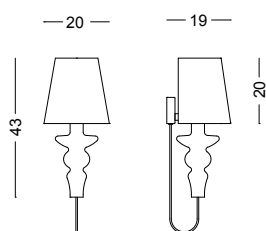

GADORA PA1

ES0600PA04AVAL

1 x MAX 42W E14 alo.  ENERGY SAVER

04

AV

324,00

ES0600PA04BIAL

o-or-oder-ou-o-или