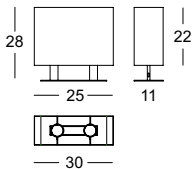

DRESS R

design **Andrea Lazzari e Massimo Tonetto** 2007

COLORE MONTATURA - FRAME COLOR - GESTELL FARBEN - COULEUR STRUCTURE - COLOR ARMAZÓN - ЦВЕТ РАМЫ

01: Acciaio satinato - Steel satin finish - Stahl Inox satiniert - Acier inox satiné - Acero inox satinado - Сатинированный сталь

COLORE DIFFUSORE - DIFFUSER COLOR - DIFFUSOR FARBEN - COULEUR DIFFUSEUR - COLOR DIFUSOR - ЦВЕТ ОТРАЖАТЕЛЯ

AV: Tessuto metallico avorio - Metal fabric ivory - Elfenbein Metalstoffschirm - Tissu ivoire - Tejido marfil - Кремовая ткань металл

SI: Tessuto metallico silver - Metal fabric silver - Silver Metalstoffschirm - Tissu métallique silver - Tejido metalico silver - Металл.серебрянная ткань

RO: Tessuto metallico rosso - Metal fabric red - Rot Metalstoffschirm - Tissu métallique rouge - Tejido metalico rojo - Красная металл.Б52Ткань

DRESS R CO