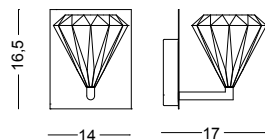

KARAT PA1

0900PA04CTAL
0900PA04SAAL

1 x MAX 42W G9 alb. ENERGY SAVER

04

CT

172,00

04

SA

172,00