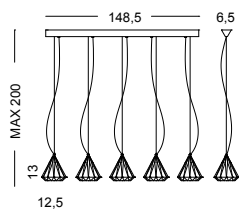

KARAT S5L

0901SO04CTAL
0901SO04SAAL

5 x MAX 42W G9 alb. ENERGY SAVER

04

CT

757,00

04

SA

757,00