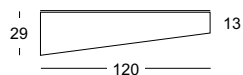

PANK PL120 E

Codice Code	Lampadina Bulbs	Mont. Frame	Vetro Glass	IVAescl. excl. VAT
0526PLO6AVFE	4 x MAX 36W 2G11 Fluo ENERGY STAR	06	AV	1.122,00
0526PLO6AZFE	Ballast elettronico / electronic ballast Elektronische Vorschaltgerate	06	AZ	1.122,00
0526PLO6BIFE	Ballast électronique / Ballast electronico Электронный балласт	06	BI	1.122,00
0526PLO6GRFE		06	GR	1.122,00
0526PLO6REFE		06	RE	1.122,00
0526PLO6TOFE		06	TO	1.122,00
0526PLO6VEFE		06	VE	1.122,00