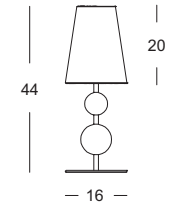

GINGER

design **Andrea Lazzari** 2012

COLORE MONTATURA - FRAME COLOR - GESTELL FARBEN - COULEUR STRUCTURE - COLOR ARMAZÓN - ЦВЕТ РАМЫ

04: Cromo - Chrome - Chrom - Chrome - Cromo - Хром

06: Bianco - White - Weiss - Blanc - Blanco - Белый

07: Nero - Black - Schwarz - Noir - Negro - Чёрный

COLORE DIFFUSORE - DIFFUSER COLOR - DIFFUSOR FARBEN - COULEUR DIFFUSEUR - COLOR DIFUSOR - ЦВЕТ ОТРАЖАТЕЛЯ

AV: Tessuto avorio - Fabric ivory - Elfenbein Stoffschirm - Tissu ivoire - Tejido marfil - Ткань цвета слоновой кости

BI: Tessuto bianco - Fabrik white - Weiss Stoffschirm - Tissu blanc - Tejido blanco - Ткань белая

NO: Tessuto nero - Fabric black - Schwarz Stoffschirm - Tissu noir - Tejido negro - Чёрная ткань

GINGER CO

ES0140CO04AVAL

1 x MAX 42W E14 alo. ENERGY SAVER

04

AV

297,00

ES0140CO04BIAL

o-o-r-o-d-e-r-o-u-o-или

04

BI

297,00

ES0140CO04NOAL

1 x MAX 15W E14 fluo ENERGY SAVING

04

NO

297,00

ES0140CO06BIAL

06

BI

267,00

ES0140CO07NOAL

07

NO

267,00