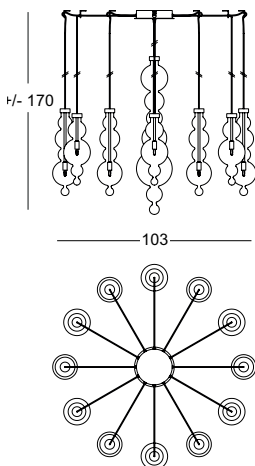

SAN MARCO SO13 A

ES0638SO04AMAL
ES0638SO04CTAL
ES0638SO04FUAL

13 x MAX 42W G9 alo. ENERGY SAVER

04 AM
04 CT
04 FU

3.429,00
3.284,00
3.698,00