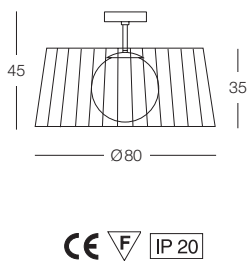

RIBBON PL 80

0481PL08AVIN

1 x MAX 105W E27 alo. ENERGY SAVER

08

AV

699,00

0481PL08BIIN

0-0-0-0-0-0-0-0-и

08

BI

699,00

0481PL08NOIN

1 x MAX 23-30W E27 PL-EL. ENERGY SAVER

08

NO

699,00

0481PL08MKIN

08

MK

699,00