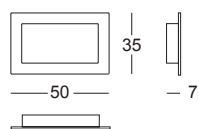

CE F IP 40 ADA

0290PP06BSFE

2 x MAX 24W 2G11 fluo. ENERGY SAVING

06

BS

445,00

Ballast elettronico / electronic ballast
Elektronische Vorschaltgerate
Ballast électronique / Ballast electronico
Электронный балласт

FLAT PP 50 E