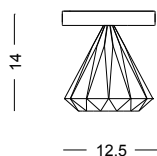

KARAT PL1

0900PL04CTAL
0900PL04SAAL

1 x MAX 42W G9 alb. ENERGY SAVER

04

CT

140,00

04

SA

140,00