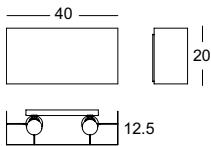

0390CO01AVIN

2 x MAX 28W E14 alo. ENERGY SAVER

01

AV

511,00

0390CO01SIIN

0-0-0-0-0-0-0-0-ИЛИ

01

SI

511,00

0390CO01ROIN

2 x MAX 15W E14 PL-EL. ENERGY SAVING

01

RO

520,00

DRESS R PA 40