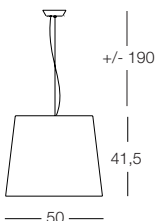

0150PA01AVIN

1 x MAX 70W E27 alo. ENERGY SAVER

01

AV

216,00

0150PA01SIIN

o-o-oderou-o или

01

SI

216,00

0150PA01ROIN

1 x MAX 20W E27 PL-EL. ENERGY SAVING

01

RO

221,00

DRESS SO/C

0151SO01AVAL

1 x MAX 105W E27 alo. ENERGY SAVER

01

AV

539,00

0151SO01SIAL

o-o-oderou-o или

01

SI

539,00

0151SO01ROAL

1 x MAX 23W E27 PL-EL. ENERGY SAVING

01

RO

565,00

DEC08

Decentramento / Off centre position
Décentration / Dezentrale Abhängung
Descentration / Децентрализация

08

7,10

DRESS SO 32