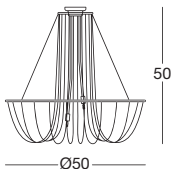

FALL PL 50

CE F IP 20

ES0021PLO4CTAL

3 x MAX 42W G9 alo. ENERGY SAVER

04

CT

804,00

ES0021PLO4NEAL

04

NE

804,00

ES0021PLO4SWAL

04

SW

928,00

ES0021PLO4SSAL

04

SS

595,00