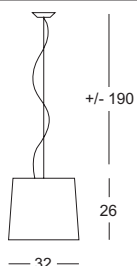

0152SO01AVAL

1 x MAX 70W E27 alo. ENERGY SAVER

01

AV

376,00

0152SO01SIAL

o-o-oderou-o или

01

SI

376,00

0152SO01ROAL

1 x MAX 23W E27 PL-EL. ENERGY SAVING

01

RO

380,00

DEC08

Decentramento / Off centre position
Décentration / Dezentrale Abhängung
Descentration / Децентрализация

08

7,10