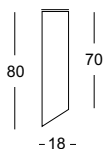

PANK PL18

- 18 -

Codice Code	Lampadina Bulbs	Mont. Frame	Vetro Glass	€ IVAescl. excl. VAT
0520PLO6AVFL	1 x MAX 23W E27 PL-EL.	06	AV	282,00
0520PLO6AZFL		06	AZ	282,00
0520PLO6BIFL		06	BI	282,00
0520PLO6GRFL		06	GR	282,00
0520PLO6REFL		06	RE	282,00
0520PLO6TOFL		06	TO	282,00
0520PLO6VEFL		06	VE	282,00
0520PLO6N1FL		06	N1	358,00
0520PLO6N2FL		06	N2	358,00
0520PLO6N3FL		06	N3	358,00
0520PLO6N4FL		06	N4	358,00
0520PLO6N5FL		06	N5	358,00
0520PLO6B1FL		06	B1	358,00
0520PLO6B2FL		06	B2	358,00
0520PLO6B3FL		06	B3	358,00
0520PLO6B4FL		06	B4	358,00