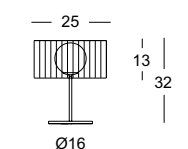

FOG PLISSÉ

design **Andrea Lazzari e Massimo Tonetto** 2011

COLORE MONTATURA - FRAME COLOR - GESTELL FARBEN - COULEUR STRUCTURE - COLOR ARMAZÓN - ЦВЕТ РАМЫ

06:	Bianco - White - Weiss - Blanc - Blanco - Белый
07:	Nero - Black - Schwarz - Noir - Negro - Чёрный
08:	Nichel satinato - Nickel satin finish - Nickel satiniert - Nickel satiné - Niquel satinado - Сатинированный никель

COLORE DIFFUSORE - DIFFUSER COLOR - DIFFUSOR FARBEN - COULEUR DIFFUSEUR - COLOR DIFUSOR - ЦВЕТ ОТРАЖАТЕЛЯ

AV:	Tessuto avorio - Fabric ivory - Elfenbein Stoffschirm - Tissu ivoire - Tejido marfil - Ткань цвета слоновой кости
BI:	Tessuto bianco - Fabrik white - Weiss Stoffschirm - Tissu blanc - Tejido blanco - Ткань белая
NO:	Tessuto nero - Fabric black - Schwarz Stoffschirm - Tissu noir - Tejido negro - Чёрная ткань
MK:	Tessuto moca - Fabric mocha - Moka Stoffschirm - Tissu mokka - Tejido moca - Ткань темно-коричневая

FOG CO PLISSÉ

0210CO08AVAL	1 x MAX 42W G9 alo. ENERGY SAVER	08	AV	277,00
0210CO08BIAL		08	BI	277,00
0210CO08NOAL		08	NO	277,00
0210CO08MKAL		08	MK	277,00