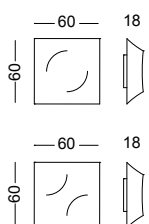

0600PP06BIFL

2 x MAX 20W E27 PL-EL. ENERGY SAVER

06

BI

186,00

0600PP06AVFL

Senza vetro interno
Without inner glass
Ohne innere Glass
Sans verre interieur
Sin cristal interno
Без внутреннего стекла

06

AV

186,00