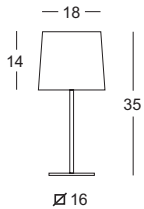

DRESS

design **Andrea Lazzari e Massimo Tonetto** 2004

COLORE MONTATURA - FRAME COLOR - GESTELL FARBEN - COULEUR STRUCTURE - COLOR ARMAZÓN - ЦВЕТ РАМЫ

01: Acciaio satinato - Steel satin finish - Stahl Inox satiniert - Acier inox satiné - Acero inox satinado - Сатинированный сталь

COLORE DIFFUSORE - DIFFUSER COLOR - DIFFUSOR FARBEN - COULEUR DIFFUSEUR - COLOR DIFUSOR - ЦВЕТ ОТРАЖАТЕЛЯ

AV: Tessuto metallico avorio - Metal fabric ivory - Elfenbein Metalstoffschirm - Tissu ivoire - Tejido marfil - Кремовая ткань металл

SI: Tessuto metallico silver - Metal fabric silver - Silver Metalstoffschirm - Tissu métallique silver - Tejido metalico silver - Металл.серебрянная ткань

RO: Tessuto metallico rosso - Metal fabric red - Rot Metalstoffschirm - Tissu métallique rouge - Tejido metalico rojo - Красная металл.Б52Ткань

DRESS CO