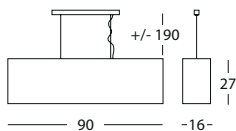

0390SO01AVIN

3 x MAX 42W E27 alo. ENERGY SAVER

01

AV

651,00

0390SO01SIIN

0-0-0-0-0-0-0-0-ИЛИ

01

SI

651,00

0390SO01ROIN

3 x MAX 20W E27 PL-EL. ENERGY SAVING

01

RO

668,00

DRESS R SO 90