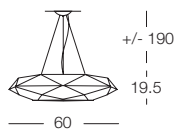

o-o-oderou-o-или

3 x MAX 23W E27 PL-EL. ENERGY SAVING

06

BI

**556,00**

DIAMOND SO60

CE F IP 20

0462SO06BIIN