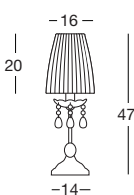

HERMITAGE

design Stefano Mandruzzato 2011

COLORE MONTATURA - FRAME COLOR - GESTELL FARBEN - COULEUR STRUCTURE - COLOR ARMAZÓN - ЦВЕТ РАМЫ

06: Bianco - White - Weiss - Blanc - Blanco - Белый

04: Cromo - Chrome - Chrom - Chrome - Cromo - Хром

COLORE DIFFUSORE - DIFFUSER COLOR - DIFFUSOR FARBEN - COULEUR DIFFUSEUR - COLOR DIFUSOR - ЦВЕТ ОТРАЖАТЕЛЯ

BI: Tessuto bianco - Fabrik white - Weiss Stoffschirm - Tissu blanc - Tejido blanco - Ткань белая

AV: Tessuto avorio - Fabric ivory - Elfenbein Stoffschirm - Tissu ivoire - Tejido marfil - Ткань цвета слоновой кости

GT: Tessuto golden teak - Fabrik golden teak - Teak gold stoffschirm - Tissu golden teak - Tejido golden teak - Ткань Золотой тик

VI: Tessuto Blu Violet - Fabrik Blue Violet - Blau Violett Stoffschirm - Tissu Blau Violet - Tejido Azul Morado - Ткань Синяя Фиолетовая

HERMITAGE CO

ES0700CO06BIAL	1 x MAX 42W E14 alo. ENERGY SAVER	06	BI	289,00
ES0700CO04AVAL	0-0-0-0-0-0-0-0 или	04	AV	287,00
ES0700CO04GTAL	1 x MAX 15W E14 fluo ENERGY SAVING	04	GT	329,00
ES0700CO04VIAL		04	VI	329,00