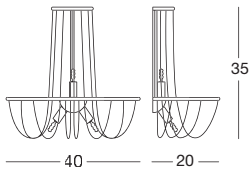

FALL

design **Carmen Andretta** 2007

COLORE MONTATURA - FRAME COLOR - GESTELL FARBEN - COULEUR STRUCTURE - COLOR ARMAZÓN - ЦВЕТ РАМЫ

04: Cromo - Chrome - Chrom - Chrome - Cromo - Хром

COLORE DIFFUSORE - DIFFUSER COLOR - DIFFUSOR FARBEN - COULEUR DIFFUSEUR - COLOR DIFUSOR - ЦВЕТ ОТРАЖАТЕЛЯ

CT: Trasparente - Transparent - Transparent - Transparent - Transparente - Прозрачный

NE: Nero lucido - Black polished finish - Schwarz glänzend - Noir brillant - Negro lucido - Черный блестящий

SW: Swarovsky Strass - Swarovsky Strass - Swarovsky Strass - Swarovsky Strass - Swarovsky Strass - Сваровский Страсс

SS: Swarovsky Spectra - Swarovsky Spectra - Swarovsky Spectra - Swarovsky Spectra - Swarovsky Spectra - Сваровский Спектра

FALL PA

CE F IP 20

ES0020PA04CTAL

3 x MAX 33W G9 alo. ENERGY SAVER

04

CT

469,00

ES0020PA04NEAL

04

NE

469,00

ES0020PA04SWAL

04

SW

523,00

ES0020PA04SSAL

04

SS

340,00