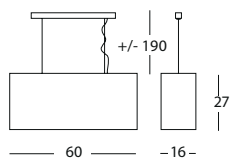

0390PA01AVIN

2 x MAX 42W E27 alo. ENERGY SAVER

01

AV

361,00

0390PA01SIIN

0-0-0-0-0-0-0-0-ИЛИ

01

SI

361,00

0390PA01ROIN

2 x MAX 23W E27 PL-EL. ENERGY SAVING

01

RO

368,00

DRESS R SO 60