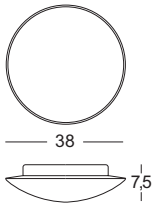

CE F IP 40 ADA

0311PP06BCIN

2 x MAX 42W
E27 alo. Sfera. ENERGY
SAVER

o-o-o-d-e-r-o-u-o-или

2 x MAX 15W E27 PL-EL. ENERGY
SAVING

06

BC

149,00

ALASKA PP 44