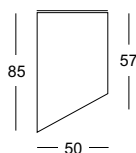

PANK PL50

0523PLO6AVFL	4 x MAX 42W E27 alo. ENERGY SAVER	06	AV	398,00
0523PLO6AZFL	о-о-одег-о-или 4 x MAX 20W E27 PL-EL. ENERGY SAVER	06	AZ	398,00
0523PLO6BIFL		06	BI	398,00
0523PLO6GRFL		06	GR	398,00
0523PLO6REFL		06	RE	398,00
0523PLO6TOFL		06	TO	398,00
0523PLO6VEFL		06	VE	398,00
0523PLO6N1FL		06	N1	488,00
0523PLO6N2FL		06	N2	488,00
0523PLO6N3FL		06	N3	488,00
0523PLO6N4FL		06	N4	488,00
0523PLO6N5FL		06	N5	488,00
0523PLO6B1FL		06	B1	488,00
0523PLO6B2FL		06	B2	488,00
0523PLO6B3FL		06	B3	488,00
0523PLO6B4FL		06	B4	488,00