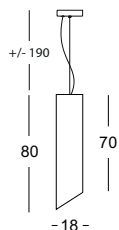

PANK SO18

-18-

Codice Code	Lampadina Bulbs	Mont. Frame	Vetro Glass	IVAescl. excl. VAT
0520SO06AVFL	1 x MAX 23W E27 PL-EL.	06	AV	321,00
0520SO06AZFL		06	AZ	321,00
0520SO06BIFL		06	BI	321,00
0520SO06GRFL		06	GR	321,00
0520SO06REFL		06	RE	321,00
0520SO06TOFL		06	TO	321,00
0520SO06VEFL		06	VE	321,00
0520SO06N1FL		06	N1	398,00
0520SO06N2FL		06	N2	398,00
0520SO06N3FL		06	N3	398,00
0520SO06N4FL		06	N4	398,00
0520SO06N5FL		06	N5	398,00
0520SO06B1FL		06	B1	398,00
0520SO06B2FL		06	B2	398,00
0520SO06B3FL		06	B3	398,00
0520SO06B4FL		06	B4	398,00